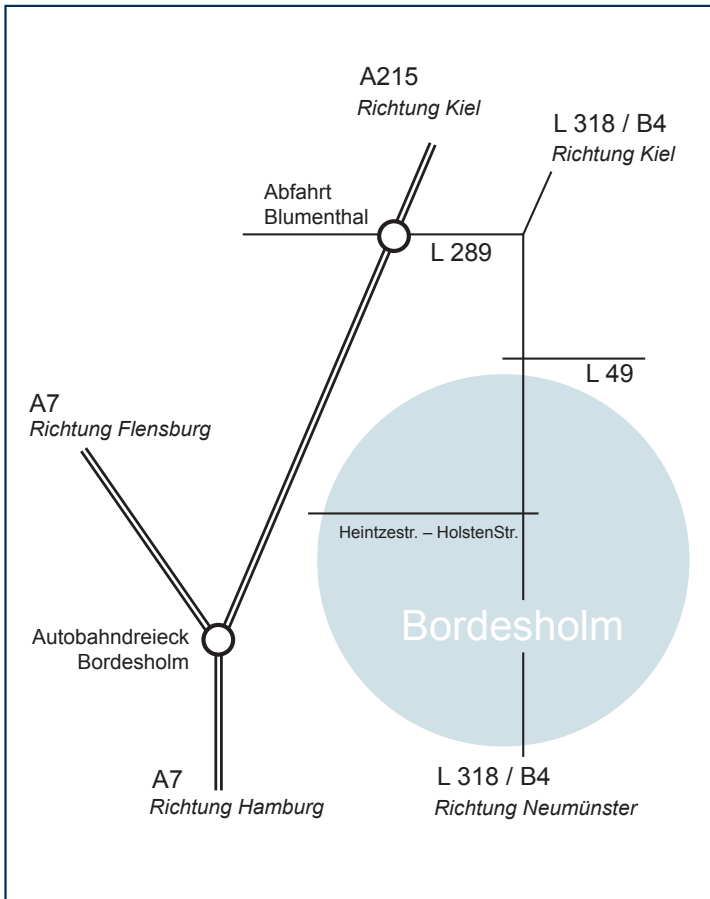

Veranstaltungen in Bordesholm

Anreise

KOMpetenzzentrum für
Verwaltungs-**MA**agement

Heintzstraße 13
24582 Bordesholm

T 04322 | 693-100

F 04322 | 693-531

service@komma-sh.de

www.komma-sh.de

Anfahrt mit dem Auto

Die Anfahrt erfolgt über die Autobahnen A7 (Abfahrt Bordesholm) oder A215 (Abfahrt Blumenthal). Fahren Sie bis zur L 318, der Sie bis Bordesholm folgen. An der ersten Ampelkreuzung biegen Sie nach rechts in die Heintzstraße ein. Von der Kreuzung bis KOMMA sind es 700 m.

Anfahrt mit der Bahn

Vom Bordesholmer Bahnhof bis KOMMA sind es ca. 25 Minuten zu Fuß. Ein **Taxi** können Sie unter der Telefonnummer 04322 2501 oder 04322 3333 vorbestellen.

Übernachtung

Ihren Zimmerschlüssel erhalten Sie am Anreisetag am Empfang (Haupteingang). Beziehen können Sie die Zimmer ab 13 Uhr. Ausgestattet sind diese mit kostenfreiem WLAN, Funkwecker und Föhn. Bettwäsche und Handtücher stellen wir Ihnen selbstverständlich zur Verfügung

Unser Haus liegt idyllisch am Bordesholmer See. Für Ausflüge in Ihrer Freizeit können Sie sich bei uns eines von zehn **Fahrrädern kostenlos ausleihen**.