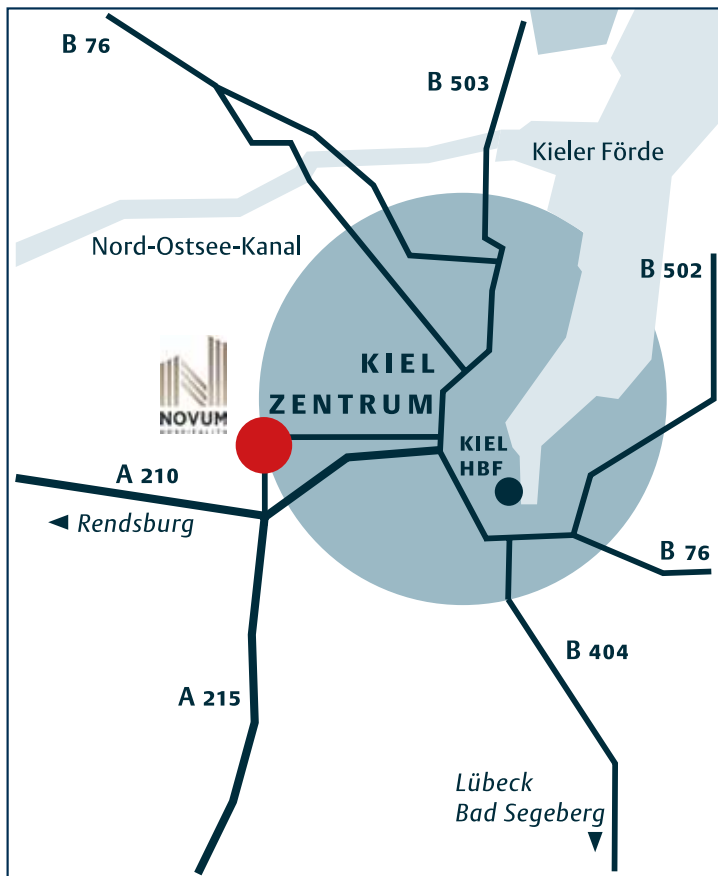

Veranstaltungen in Kiel Anreise

Sparkassenveranstaltungszentrum
im Novum Akademiehotel Kiel
Faluner Weg 2
24109 Kiel

T 0431 | 55076648

F 0431 | 55076647

akademiehotel@novum-hotels.com

www.novum-hotels.com/hotel-akademiehotel-kiel

Anfahrt mit dem Auto

- **aus Richtung Rendsburg** über die A 210 bis zum Autobahndreieck Kiel-West, Ausfahrt Richtung Kiel-Mettenhof nehmen, Holzhofallee und Russeer Weg bis zum Faluner Weg folgen
- **aus Richtung Hamburg** über die A 7 und A 215 bis zum Autobahndreieck Kiel-West, Ausfahrt Richtung Kiel-Mettenhof nehmen, Holzhofallee und Russeer Weg bis zum Faluner Weg folgen
- **aus Richtung Eckernförde** über die B 76, Ausfahrt Richtung Kiel Mettenhof / Kronshagen Süd nehmen und dem Skandinaviendamm bis Faluner Weg folgen
- **aus Richtung Plön** über die B 76, Ausfahrt Richtung Kiel Mettenhof / Kronshagen Süd nehmen und dem Skandinaviendamm bis Faluner Weg folgen

Parken

Kostenlose Parkplätze stehen direkt neben dem Akademiehotel in ausreichender Anzahl zur Verfügung.

Anfahrt mit dem Bus

Vom Kieler Hauptbahnhof gelangen Sie zum Akademiehotel mit den Buslinien 100 und 101. Steigen Sie an der Bushaltestelle Am Forsthaus aus. Von dort sind es noch drei Minuten Fußweg bis zum Hotel.